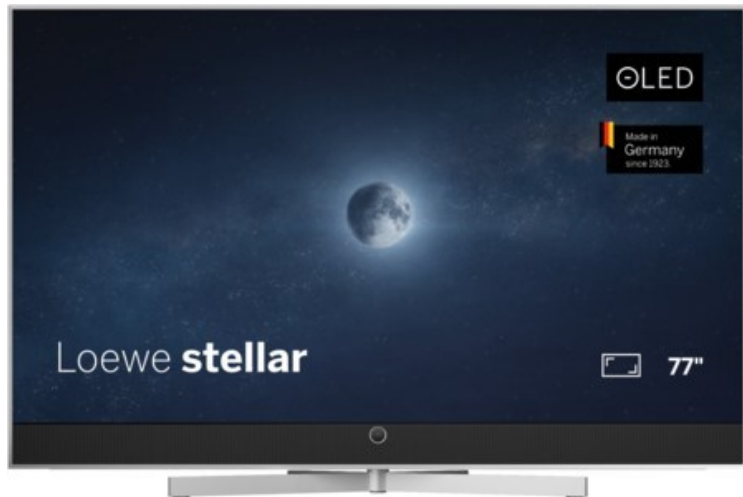

Technik-Profi Küntzel

Kompetent. Sympathisch. Nah.

Unsere persönliche Empfehlung für Sie:

Loewe stellar 77 dr+ (vi) | alu brushed/alu

Artikelnummer 19219

Produkt-Highlights

- Ultra HD Open Cell OLED Panel mit Master Black Polarizer
- Loewe dual channel dr+ mit Zweikanal-Chassis, Twin-Triple-Tuner und 1 TB SSD mit Multi-View und Multi-Recording
- Volle Unterstützung von HDMI 2.1 und Ultra HD @ 144 Hz VRR für High-Speed-Gaming
- Dolby Vision IQ & HDR10+ Unterstützung
- Loewe os9 auf Basis von VIDAA OS mit großer Auswahl an smarten Streaming-Apps und VOD-Diensten wie Netflix, Amazon Prime Video, Apple TV, uvm.
- Netzwerkfunktionen wie Miracast und Apple AirPlay
- Leistungsstarke integrierte Front-Soundbar mit 300 Watt und Center-In sowie Cinch-Audioeingang
- Loewe magic.light und magic.motion
- Hochwertiges Design mit gebürstetem Aluminiumrahmen und Aluminium-Rückwand

Produkttyp

- Technologie: OLED

Energieeffizienz / Verbrauchswerte

- Energy Label Version: 2019/2013
- Energieeffizienzklasse: G
- Energieeffizienzspektrum: Spektrum [A bis G]
- Energieverbrauch (kWh/1.000h): 143 kWh/1000h
- Energieverbrauch (HDR-Wiedergabe) (kWh/1.000h): 150 kWh/1000h
- Energieeffizienzklasse (HDR-Wiedergabe): G

Bildeigenschaften

- Auflösung: Ultra HD (4K)
- HDR 10+ Wiedergabe

Ausstattung & Technik

- Bildschirmdiagonale: 195 cm

- Bildschirmdiagonale: 77"

- max. Auflösung (Horizontal): 3840
- max. Auflösung (Vertikal): 2160
- Festplattenrekorder
- WLAN Ausstattung: WLAN integriert