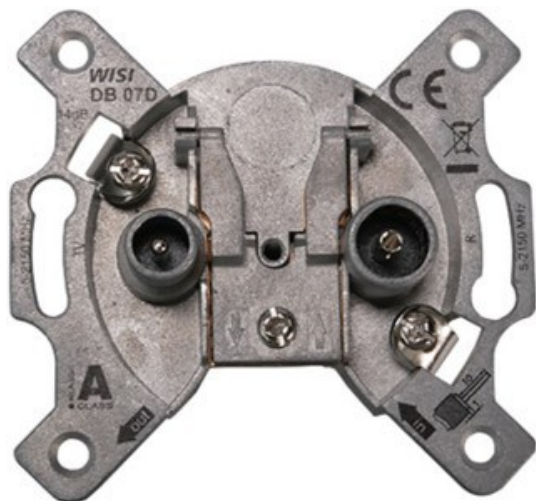

Wisi DB 07D 2-Loch Durchgangsdose

Artikelnummer 18953

Produkt-Highlights

- Universal 2-Loch Durchgangsdose für bidirektionale BK-Anlagen oder SAT-Einkabellösungen
- Breitbandiger Frequenzbereich 5...2150 MHz
- Hohe Entkopplung der Teilnehmerausgänge
- Hohes Schirmungsmaß der Klasse A, nach EN 50083-2
- Kabelzuführung von Ober – oder Unterseite der Antennendose