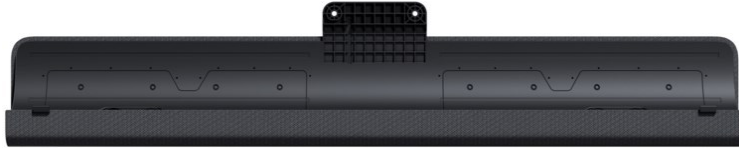

Technik-Profi Küntzel

Kompetent. Sympathisch. Nah.

Unsere persönliche Empfehlung für Sie:

Loewe klang bar i | basalt grey

Artikelnummer 18095

Produkt-Highlights

- Musikleistung (W) 80
- Max. Frequenz (Hz) 20000
- Min. Frequenz (Hz) 65
- Für Loewe bild i 48, 55 und 65 Zoll