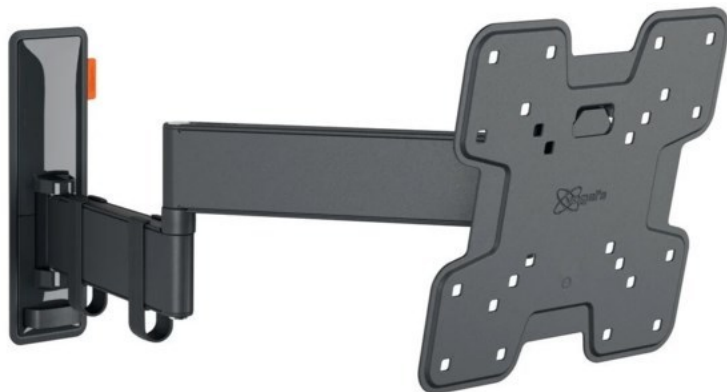

## Vogels TVM 3245 Full-Motion+ (19-43") | schwarz

Artikelnummer 16630

### Produkt-Highlights

- Vollbewegliche TV-Wandhalterung für 19-43" Flachbildfernseher
- VESA-Standard: 75mm x 75mm bis 200mm x 200mm
- Drehbar um bis zu 180°
- Neigbar um bis zu 20°
- Bis zu 15 kg (max.) Tragkraft
- Sanfte OneFinger-Bewegung
- Inklusive Kabelklemme: Führen Sie Ihre Kabel vom Fernseher zur Wand
- Konzipiert für den intensiven Gebrauch