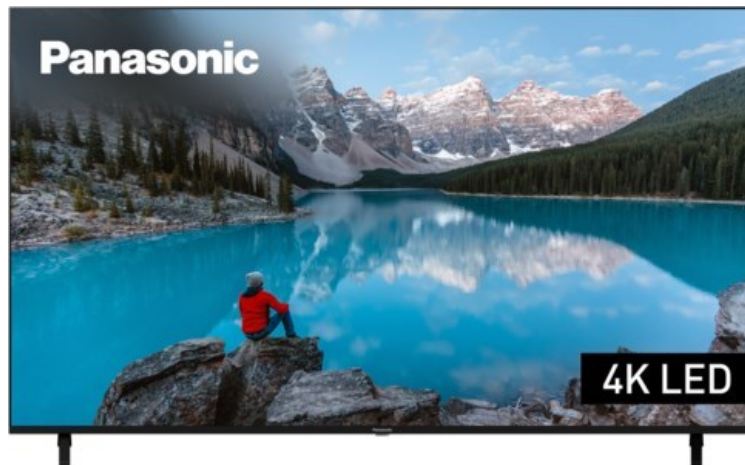

Technik-Profi Küntzel

Kompetent. Sympathisch. Nah.

Unsere persönliche Empfehlung für Sie:

Panasonic TX-75MXT886

Artikelnummer 17957

Produkt-Highlights

- 3.840 x 2.160 4K Ultra-HD LED-TV
- Dolby Vision, HDR10+ Adaptive
- Filmmaker Mode mit intelligentem Sensor
- HCX Processor
- Fire TV mit Zugriff auf Apps & Online-Dienste
- Amazon Alexa integriert
- Surround Sound & Dolby Atmos
- Game Mode, ALLM (Auto Low Latency Mode)
- DVB-T2 /-C /-S2 Triple Tuner, 4x HDMI (eARC auf HDMI 4), 2x USB, CI+, Digitaler Audio-Ausgang (optisch), LAN, WLAN & Bluetooth integriert

Bildeigenschaften

- Auflösung: Ultra HD (4K)
- Hintergrundbeleuchtung: LED

Ausstattung & Technik

- Bildschirmdiagonale: 189 cm
- Bildschirmdiagonale: 75"

- max. Auflösung (Horizontal): 3840
- max. Auflösung (Vertikal): 2160
- WLAN Ausstattung: WLAN integriert