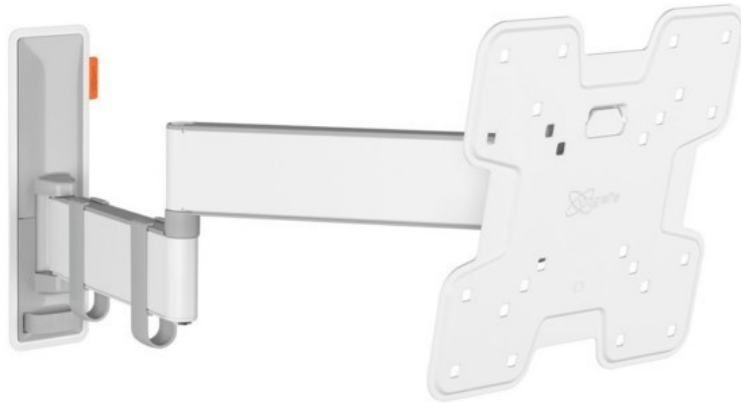

## Vogels TVM 3245 Full-Motion+ (19-43") | weiss

Artikelnummer 16631

### Produkt-Highlights

- Vollbewegliche TV-Wandhalterung für 19-43" Flachbildfernseher
- VESA-Standard: 75mm x 75mm bis 200mm x 200mm
- Drehbar um bis zu 180°
- Neigbar um bis zu 20°
- Bis zu 15 kg (max.) Tragkraft
- Sanfte OneFinger-Bewegung
- Inklusive Kabelklemme: Führen Sie Ihre Kabel vom Fernseher zur Wand
- Konzipiert für den intensiven Gebrauch