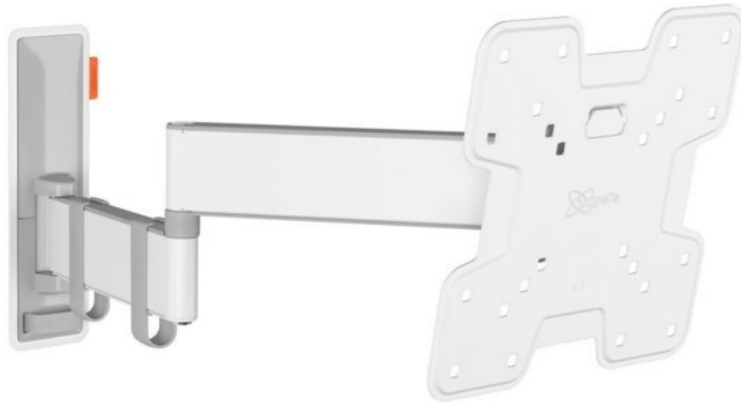

Vogels TVM 3245 Full-Motion+ (19-43") | weiss

Artikelnummer 16631

Produkt-Highlights

- Vollbewegliche TV-Wandhalterung für 19-43" Flachbildfernseher
- VESA-Standard: 75mm x 75mm bis 200mm x 200mm
- Drehbar um bis zu 180°
- Neigbar um bis zu 20°
- Bis zu 15 kg (max.) Tragkraft
- Sanfte OneFinger-Bewegung
- Inklusive Kabelklemme: Führen Sie Ihre Kabel vom Fernseher zur Wand
- Konzipiert für den intensiven Gebrauch