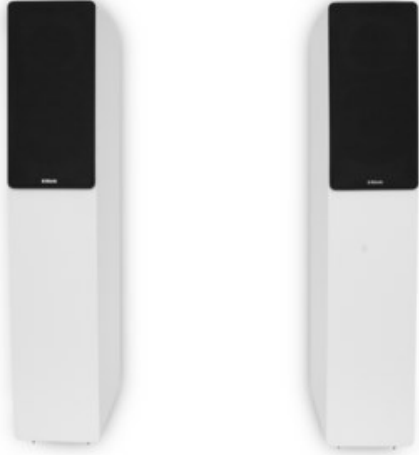

Technik-Profi Küntzel

Kompetent. Sympathisch. Nah.

Unsere persönliche Empfehlung für Sie:

Block SL-250 /Paar | weiss

Artikelnummer 17816

Produkt-Highlights

- System: 2 Wege Bassreflex
- Hochtöner: 1" Soft-Dome
- Basschassis: 6.5" Kevlarmembran
- Nennbelastung: 40 Watt, Impulsbelastung: 100 Watt
- Impedanz: 4 Ohm
- Frequenzgang: 30Hz - 20KHz
- Empfindlichkeit: -2.8 3V/1M: 88 dB
- Anschlüsse: professionelle Schraub- Steck-Terminals
- Abmessungen: Breite 20 cm / Höhe 100 cm / Tiefe 30 cm

Produkttyp

- Produkttyp: Stereo-Lautsprecher (passiv)
- Bauart: 2 Wege Lautsprecher-System

- Musik-Belastbarkeit: 100 W
- Nenn-Belastbarkeit: 40 W
- Frequenzgang Untergrenze: 30 Hz
- Frequenzgang Obergrenze: 20000 Hz

Gehäuseeigenschaften

- Bauform: Standlautsprecher
- Baßreflex-System
- Farbe: weiß

Ausstattung & Technik

- Sinusleistung Watt pro Kanal: 40 W
- Musikleistung Watt pro Kanal: 100 W

Händler-Kontaktdaten:

Technik-Profi Küntzel
Lutherplatz 9
78462 Konstanz
07531 25277
mail@tv-kuentzel.com
www.tp-tv-kuentzel.de