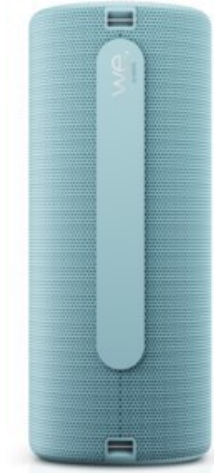

Technik-Profi Küntzel

Kompetent. Sympathisch. Nah.

Unsere persönliche Empfehlung für Sie:

We.by LOEWE. We. HEAR 2 | aqua blue

Artikelnummer 16583

Produkt-Highlights

- Der We. HEAR 2 Bluetooth-Lautsprecher verfügt über eine Gesamtleistung von 60 Watt, bietet super Sound und eine satte Klangqualität.
- Attraktive Größe und weniger Gewicht. Das spritzwassergeschützte Gehäuse macht ihn zum perfekten Begleiter für deine Moves.
- Eine moderne Akkulaufzeit von bis zu 17 Stunden und eine kurze Ladezeit bieten dir langen Musikgenuss.
- Lass dich inspirieren und dann dreh auf

Ausstattung & Technik

- Spannungsversorgung durch Akku
- Betriebszeit mit Akku: 17 Std.

Schnittstellen

- Bluetooth Schnittstelle

Gehäuseeigenschaften

- Farbe: blau

Händler-Kontaktdaten:

Technik-Profi Küntzel
Lutherplatz 9
78462 Konstanz
07531 25277
mail@tv-kuentzel.com
www.tp-tv-kuentzel.de