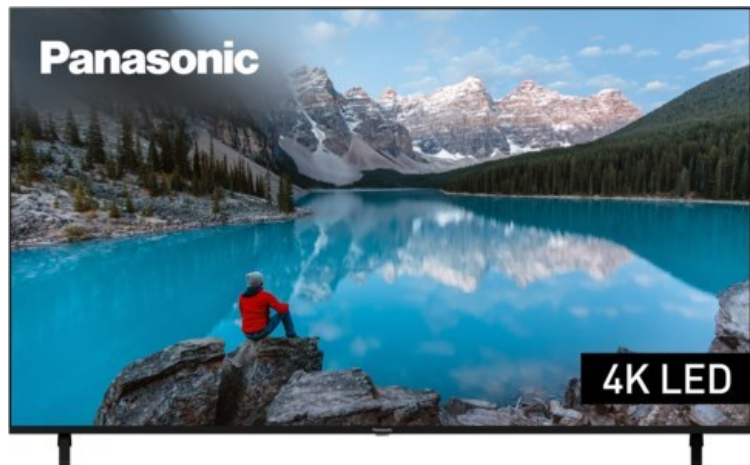

Technik-Profi Küntzel

Kompetent. Sympathisch. Nah.

Unsere persönliche Empfehlung für Sie:

Panasonic TX-75MXT886

Artikelnummer 17957

Produkt-Highlights

- 3.840 x 2.160 4K Ultra-HD LED-TV
- Dolby Vision, HDR10+ Adaptive
- Filmmaker Mode mit intelligentem Sensor
- HCX Processor
- Fire TV mit Zugriff auf Apps & Online-Dienste
- Amazon Alexa integriert
- Surround Sound & Dolby Atmos
- Game Mode, ALLM (Auto Low Latency Mode)
- DVB-T2 /-C /-S2 Triple Tuner, 4x HDMI (eARC auf HDMI 4), 2x USB, CI+, Digitaler Audio-Ausgang (optisch), LAN, WLAN & Bluetooth integriert

Bildeigenschaften

- Auflösung: Ultra HD (4K)
- Hintergrundbeleuchtung: LED

Ausstattung & Technik

- Bildschirmdiagonale: 189 cm
- Bildschirmdiagonale: 75"

- max. Auflösung (Horizontal): 3840
- max. Auflösung (Vertikal): 2160
- WLAN Ausstattung: WLAN integriert