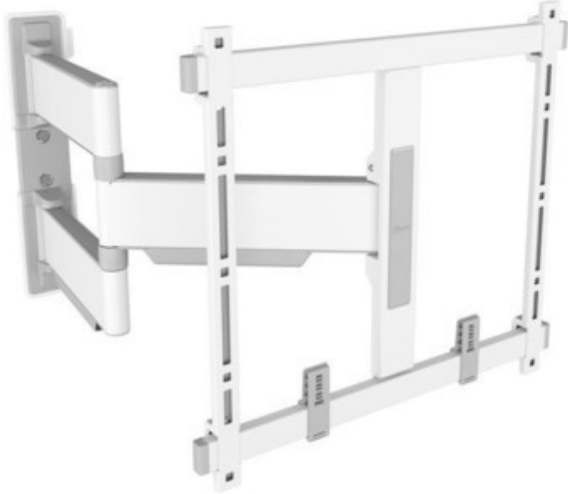

Vogels TVM 5445 Full-Motion+ (32-65") | weiss

Artikelnummer 17547

Produkt-Highlights

- Schwenkbare, ultradünne TV-Wandhalterung - Ideal für große OLED/QLED-TV's
- Speziell für Fernseher mit einer Größe von 32 bis 65 Zoll
- Extrem flach und stark - Nur 4 cm von der Wand entfernt
- Um bis zu 180° drehbar
- Bis zu 35 kg max. Gewichtslast
- Sanfte OneFinger™-Bewegung - Dank beschichteter Lager und Präzisionsstahlwellen
- 2D-Leveling™: So bleibt Ihr Fernseher immer waagrecht - Präzise Nivellierung nach der Installation (horizontal und vertikal)
- Absolut gerade Installation - Kostenlose Wasserwaage inklusive
- TV-Schutzpates - Schützen Sie die Rückseite Ihres Fernsehers mit weichen Schutzpates