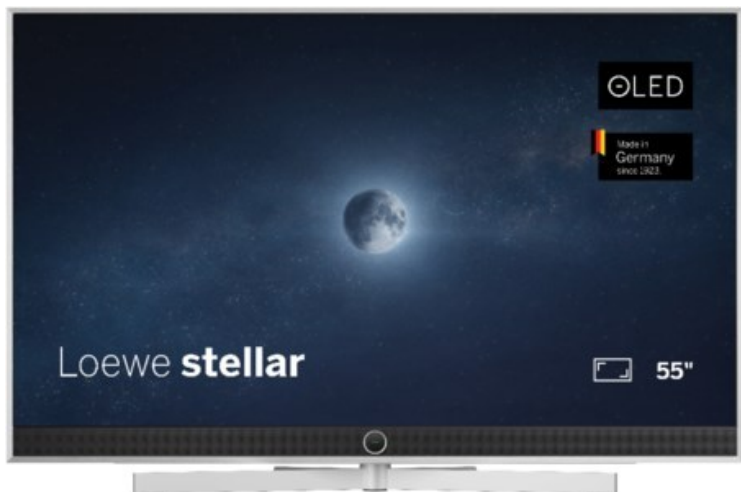

Loewe stellar. 55 dr+ | alu brushed/alu

Artikelnummer 18833

Produkt-Highlights

- Ultra HD OLED Panel mit MLA (Micro Lens Array) & META-Technologie
- Loewe dual channel dr+ mit SSD für Multi-View und Multi-Recording
- Flexible Anschlüsse mit HDMI 2.1 und 144 Hz VRR für schnelles Konsolen-Gaming
- HDR10+ Adaptive Unterstützung
- Super-schnelles und smartes Loewe os mit App-Store und Zugriff eine großen Vielfalt an Video-on-Demand-Diensten für jeden Markt, darunter z.B. Netflix, Disney+, Samsung TV Plus, HD+, Magenta TV und vieles mehr
- 360° Craft-Design mit gebürstetem Alu und cleveren Konstruktionsdetails
- Dezentres Loewe magic.light und Bodenstandfuß mit magic.motion
- Loewe stellar mini Fernbedienung mit Bluetooth und Sprachsteuerung, inklusive Alexa Skills und Bixby
- Miracast, Apple Airplay und Samsung SmartThings Unterstützung

Produkttyp

- Technologie: OLED

Energieeffizienz / Verbrauchswerte

- Energy Label Version: 2019/2013
- Energieeffizienzklasse: E
- Energieeffizienzspektrum: Spektrum [A bis G]
- Energieverbrauch (kWh/1.000h): 63 kWh/1000h
- Energieverbrauch (HDR-Wiedergabe) (kWh/1.000h): 76 kWh/1000h
- Energieeffizienzklasse (HDR-Wiedergabe): F

Bildeigenschaften

- Auflösung: Ultra HD (4K)

Ausstattung & Technik

- Bildschirmdiagonale: 139 cm

- Bildschirmdiagonale: 55"
- max. Auflösung (Horizontal): 3840
- max. Auflösung (Vertikal): 2160
- Festplattenrekorder
- WLAN Ausstattung: WLAN integriert