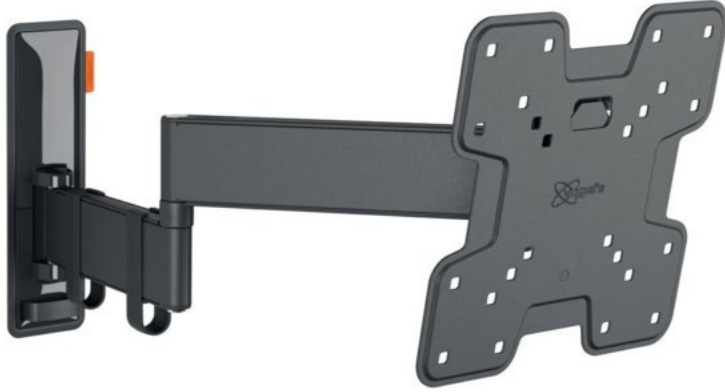

Vogels TVM 3245 Full-Motion+ (19-43") | schwarz

Artikelnummer 16630

Produkt-Highlights

- Vollbewegliche TV-Wandhalterung für 19-43" Flachbildfernseher
- VESA-Standard: 75mm x 75mm bis 200mm x 200mm
- Drehbar um bis zu 180°
- Neigbar um bis zu 20°
- Bis zu 15 kg (max.) Tragkraft
- Sanfte OneFinger-Bewegung
- Inklusive Kabelklemme: Führen Sie Ihre Kabel vom Fernseher zur Wand
- Konzipiert für den intensiven Gebrauch