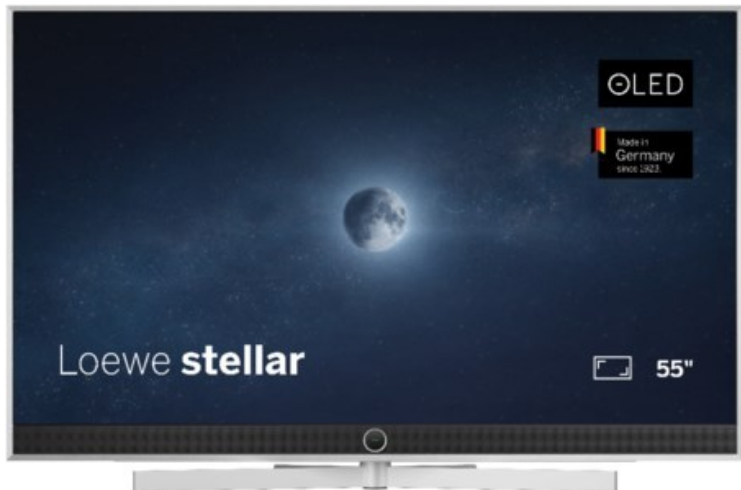

Loewe stellar. 55 dr+ | alu brushed/alu

Artikelnummer 18833

Produkt-Highlights

- Ultra HD OLED Panel mit MLA (Micro Lens Array) & META-Technologie
- Loewe dual channel dr+ mit SSD für Multi-View und Multi-Recording
- Flexible Anschlüsse mit HDMI 2.1 und 144 Hz VRR für schnelles Konsolen-Gaming
- HDR10+ Adaptive Unterstützung
- Super-schnelles und smartes Loewe os mit App-Store und Zugriff eine großen Vielfalt an Video-on-Demand-Diensten für jeden Markt, darunter z.B. Netflix, Disney+, Samsung TV Plus, HD+, Magenta TV und vieles mehr
- 360° Craft-Design mit gebürstetem Alu und cleveren Konstruktionsdetails
- Dezentos Loewe magic.light und Bodenstandfuß mit magic.motion
- Loewe stellar mini Fernbedienung mit Bluetooth und Sprachsteuerung, inklusive Alexa Skills und Bixby
- Miracast, Apple Airplay und Samsung SmartThings Unterstützung

Produkttyp

- Technologie: OLED

Energieeffizienz / Verbrauchswerte

- Energy Label Version: 2019/2013
- Energieeffizienzklasse: E
- Energieeffizienzspektrum: Spektrum [A bis G]
- Energieverbrauch (kWh/1.000h): 63 kWh/1000h
- Energieverbrauch (HDR-Wiedergabe) (kWh/1.000h): 76 kWh/1000h
- Energieeffizienzklasse (HDR-Wiedergabe): F

Bildeigenschaften

- Auflösung: Ultra HD (4K)

Ausstattung & Technik

- Bildschirmdiagonale: 139 cm

- Bildschirmdiagonale: 55"
- max. Auflösung (Horizontal): 3840
- max. Auflösung (Vertikal): 2160
- Festplattenrekorder
- WLAN Ausstattung: WLAN integriert