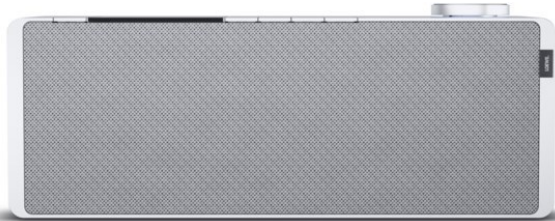

Technik-Profi Küntzel

Kompetent. Sympathisch. Nah.

Unsere persönliche Empfehlung für Sie:

Loewe klang s1 | light grey

Artikelnummer 16338

Produkt-Highlights

- Kraftvoller Klang
- DAB+ Tuner
- Internet Radio
- Musik Streaming
- Bluetooth
- Großes Display
- Elegant und schlank

Schnittstellen

- WLAN-Schnittstelle
- Bluetooth Schnittstelle

Gehäuseeigenschaften

- Farbe: grau

Händler-Kontaktdaten:

Fernsehmeister Küntzel
Lutherplatz 9
78462 Konstanz
07531 25277
mail@tv-kuentzel.com
www.iq-tv-kuentzel.de