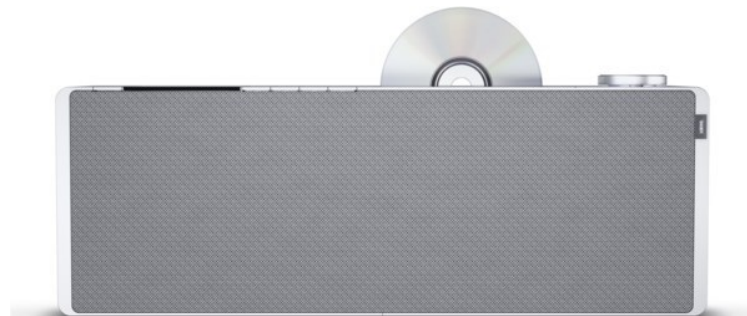

Technik-Profi Küntzel

Kompetent. Sympathisch. Nah.

Unsere persönliche Empfehlung für Sie:

Loewe klang s3 | light grey

Artikelnummer 16340

Produkt-Highlights

- Kraftvoller Klang
- DAB+ Tuner
- Internet Radio
- Integrierter CD-Player
- Musik Streaming
- Bluetooth
- Großes Display
- Elegant und schlank

Produkttyp

- Produkttyp: Radio-Empfänger

Ausstattung & Technik

- Display am Gerät

Multimedia/Empfang

- Tuner-Empfang: Tuner für UKW/DAB+
- PLL-Synthesizer-Tuner

- Internetradio

Schnittstellen

- Bluetooth Schnittstelle
- WLAN-Schnittstelle

Gehäuseeigenschaften

- Breite: 46 cm

- Höhe: 16 cm

- Tiefe: 9 cm

- Farbe: grau

Händler-Kontaktdaten:

Fernsehmeister Küntzel
Lutherplatz 9
78462 Konstanz
07531 25277
mail@tv-kuentzel.com
www.iq-tv-kuentzel.de