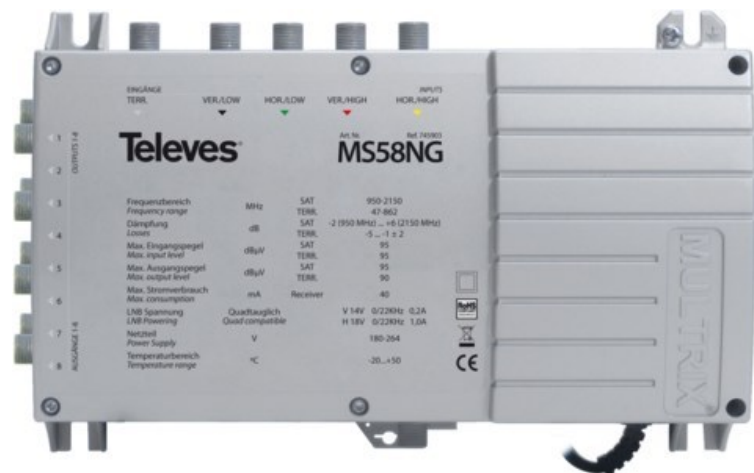

## Televés 5 in 8 Guss-Multischalter MULTRIX

Artikelnummer 3707

### Produkt-Highlights

- QUAD-tauglicher Multischalter
- 5 Eingänge (1x Terrestrisch und 4 Polaritäten eines Satelliten)
- 8 TN-Ausgängen und mit integriertem Netzteil (Einzelmultischalter)
- LNB Speisung durch das integrierte Netzteil
- Kompatibel zu Quad LNB
- Kompatibel mit anderen Multischalterfamilien von Televés
- Wand- oder Hutschiennenmontage
- Kurzschlussfest

### Gehäuseeigenschaften

- Breite: 20,40 cm
- Höhe: 13 cm
- Tiefe: 5,70 cm