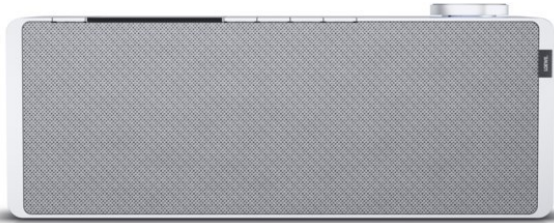

## Loewe klang s1 | light grey

Artikelnummer 16338

USB

### Produkt-Highlights

- Kraftvoller Klang
- DAB+ Tuner
- Internet Radio
- Musik Streaming
- Bluetooth
- Großes Display
- Elegant und schlank

### Gehäuseeigenschaften

- Farbe: grau