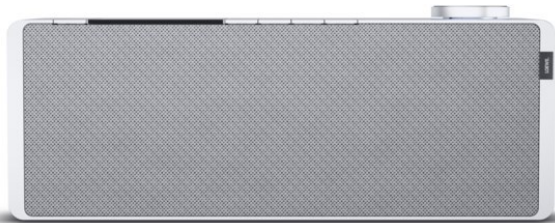

Technik-Profi Küntzel

Kompetent. Sympathisch. Nah.

Unsere persönliche Empfehlung für Sie:

Loewe klang s1 | light grey

Artikelnummer 16338

Produkt-Highlights

- Kraftvoller Klang
- DAB+ Tuner
- Internet Radio
- Musik Streaming
- Bluetooth
- Großes Display
- Elegant und schlank

Schnittstellen

- WLAN-Schnittstelle
- Bluetooth Schnittstelle

Gehäuseeigenschaften

- Farbe: grau

Händler-Kontaktdaten:

Fernsehmeister Küntzel
Lutherplatz 9
78462 Konstanz
07531 25277
mail@tv-kuentzel.com
www.iq-tv-kuentzel.de