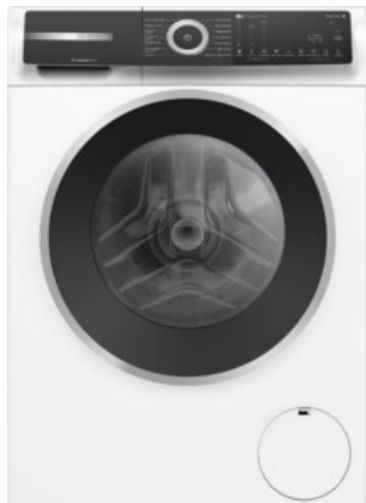

Mezger Elektro

Kompetent. Sympathisch. Nah.

Unsere persönliche Empfehlung für Sie:

Bosch WGH244MH0 | weiss

Artikelnummer 18790

Produkt-Highlights

- **20% effizienter als die beste Energieeffizienzklasse A**
- **Mini Load:** schnelles und effizientes Waschen von Einzelteilen
- **Iron Assist:** reduziert Knitterfalten bis zu 50%
- **Home Connect:** smart vernetzte Hausgeräte erleichtern den Alltag
- **Fleckenautomatik:** entfernt 16 der hartnäckigsten Flecken ohne Vorbehandlung

Ausstattung & Technik

- Fassungsvermögen Wäsche: 9 kg
- U/Min. in der max. Schleuderstufe: 1400 Upm
- Trommel-Ausführung: Edelstahl-Trommel
- Display-Typ: TFT-Display

- Restzeitanzeige
- Handwasch-Programm für Wolle
- steuerbar über Smartphone/Tablet
- Updatemöglichkeit zur Programmaktualisierung
- Wasser-Sicherung: Wasser-Stopp
- Flüssigwaschmitteleinsatz
- Schaumerkennung
- Anzeige für überdosiertes Waschmittel
- autom. Wasserdosierung nach Füllmenge
- Dampffunktion
- Kurzprogramm
- Outdoor/Imprägnieren
- Programmende vorwählbar
- Spülstop
- Kindersicherung
- Start-/Pause-Taste
- Kurz- / Zeitspar-Taste

- Taste zur Drehzahlreduzierung
- Vorwäsche-Taste
- Wahlmöglichkeit "Ohne Schleudern"
- Unwucht-Korrektur-System beim Schleudern

Gehäuseeigenschaften

- Höhe: 84,50 cm
- Breite: 59,80 cm
- Tiefe: 59 cm
- Gewicht: 73,50 kg
- Breite mit Verpackung: 65 cm
- Höhe mit Verpackung: 88 cm
- Tiefe mit Verpackung: 68 cm
- Gewicht mit Verpackung: 74,50 kg
- Farbe: weiß