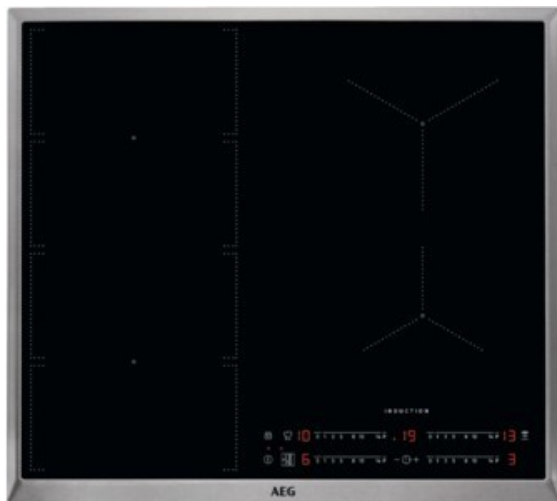

## AEG IKS6447CXB | edelstahl

Artikelnummer 15912

### Produkt-Highlights

- FlexiBridge
- MaxiSensePlus
- PowerSlide-Funktion
- Direct Control,
- Hob²Hood-Funktion
- Edelstahlrahmen
- SlimFit Design

### Ausstattung & Technik

- Turbo-Stufe
- Topferkennungssensor für jede Kochzone
- Restwärmeanzeige:  
Restwärmeanzeige für jede Kochzone

- Anschlusswert: 7,35 kW

### Gehäuseeigenschaften

- Breite: 57,60 cm
- Tiefe: 51,60 cm
- Farbe: edelstahl