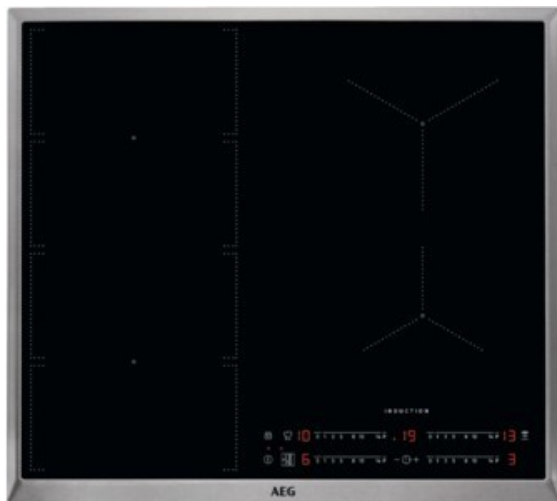

Wir lieben Technik Schmitz

Kompetent. Sympathisch. Nah.

Unsere persönliche Empfehlung für Sie:

AEG IKS6447CXB | edelstahl

Artikelnummer 15912

Produkt-Highlights

- FlexiBridge
- MaxiSensePlus
- PowerSlide-Funktion
- Direct Control,
- Hob²Hood-Funktion
- Edelstahlrahmen
- SlimFit Design

Produkttyp

- Produkttyp: Autark-Induktionsfeld

Ausstattung & Technik

- Turbo-Stufe
- Topferkennungssensor für jede Kochzone
- Restwärmeanzeige:
Restwärmeanzeige für jede Kochzone

- Anschlusswert: 7,35 kW

Bedienung

- Countdown-Timer/Kurzzeit-Wecker
- Kindersicherung

Gehäuseeigenschaften

- Breite: 57,60 cm
- Tiefe: 51,60 cm
- Farbe: edelstahl

Händler-Kontaktdaten:

Wir lieben Technik Schmitz
Wevelinghoverstraße 163
41334 Nettetal
02153 9599322
info@elektro-tv-schmitz.de
www.tp-elektro-tv-schmitz.de