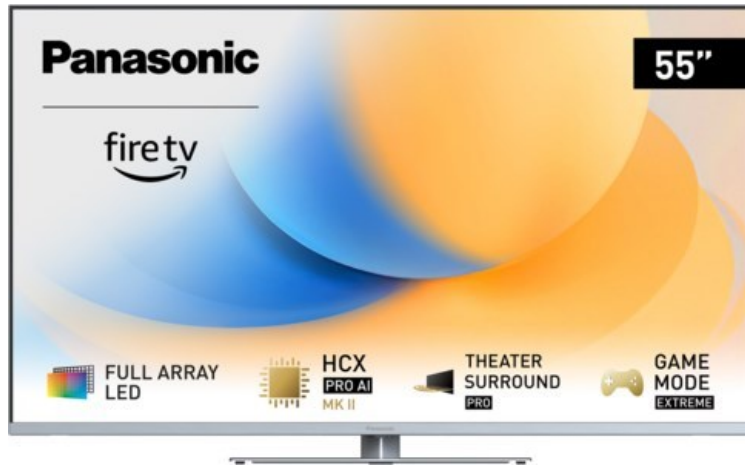

Panasonic TV-55W93AE6 | silber

Artikelnummer 18611

Produkt-Highlights

- Full-Array-LED-Hintergrundbeleuchtung mit Dimmung - Hoher Kontrast und Helligkeit, tiefes Schwarz
- HCX PRO AI Processor MK II - Hervorragende Bild- und Tonqualität dank KI-Optimierung und 144 Hz
- Theater Surround Pro - Premium-Heimkino-Sounderlebnis mit verschiedenen Klangmodi und Dolby Atmos®
- Game Mode Extreme - Perfektes Spielerlebnis mit Game Control Board, reduzierter Reaktionszeit, HDMI2.1 VRR/HFR/ALLM
- Multi HDR Ultimate - Unterstützt alle wichtigen HDR-Formate wie Dolby Vision IQ und HDR10+ Adaptive
- Panasonic Premium Fire TV - Intuitive Bedienbarkeit mit personalisierter Bedienung und Empfehlungen für Inhalte

Bildeigenschaften

- Auflösung: Ultra HD (4K)
- Hintergrundbeleuchtung: LED

Ausstattung & Technik

- Bildschirmdiagonale: 139 cm
- Bildschirmdiagonale: 55"
- max. Auflösung (Horizontal): 3840

- max. Auflösung (Vertikal): 2160
- Bildfrequenz: 120 Hz
- WLAN Ausstattung: WLAN integriert