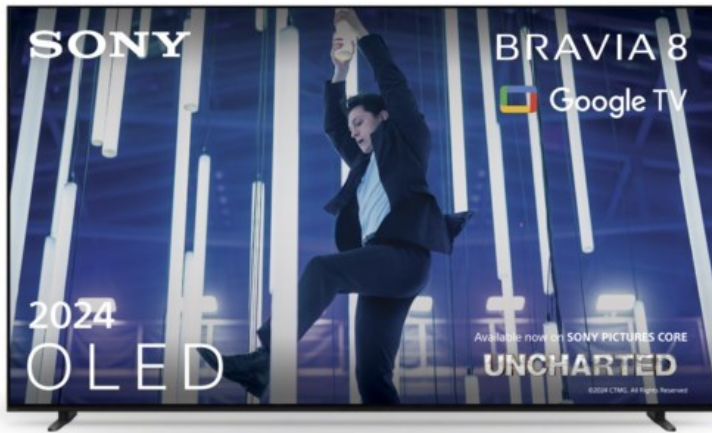

Sony K-65XR80 | dunkles silber

Artikelnummer 18599

Produkt-Highlights

- Sonys helles OLED-Panel mit über 8 Millionen selbstleuchtenden Pixeln ist der Gipfel der Bildpräzision! Der XR Contrast Booster sorgt für einen naturgetreuen Kontrast, genau wie es die Creator beabsichtigt haben.
- Beim BRAVIA 8 ist der Bildschirm der Lautsprecher - genau wie bei einer Kinoleinwand! Voice Zoom 3 verbessert die Dialoge, und 3D Surround Upscaling sorgt für Surround Sound.
- Das eigene Zuhause in ein BRAVIA Kino verwandeln! Sony Soundbars mit 360 Spatial Sound Mapping erzeugen Phantom-Lautsprecher in einem kinoreifen Layout; Acoustic Center Sync sorgt für eine beeindruckende audiovisuelle Abstimmung.
- Der BRAVIA 8 steht im Mittelpunkt und fügt sich harmonisch in die Inneneinrichtung ein. Der 4-Wege-Standfuß bietet echte Flexibilität. Die wiederaufladbare Eco Fernbedienung ist hintergrundbeleuchtet und perfekt für Filmabende.
- Auf diesem Google TV sind über 10.000 Apps und Spiele verfügbar, außerdem gibt es Voice Search, Apple AirPlay 2 und Chromecast built-in.
- HDMI 2.1-Gaming-Funktionen sind enthalten (4K/120fps, VRR, ALLM) und das Gaming Menü bietet alle wichtigen Funktionen an einem Ort. PS5®-Benutzer können zusätzliche Gaming-Funktionen freischalten. Mit PS Remote Play kann man von überall aus spielen.
- SONY PICTURES CORE - In der SONY PICTURES CORE App 15 Filme einlösen, mit 24 Monaten Streaming. Von IMAX® Enhanced bis Dolby Atmos® - es gibt keinen besseren Weg zu sehen, wie unglaublich Filme auf dem BRAVIA 8 sind!

Bildeigenschaften

- Auflösung: Ultra HD (4K)
- HDR Wiedergabe

Ausstattung & Technik

- Bildschirmdiagonale: 164 cm
- Bildschirmdiagonale: 65"

- max. Auflösung (Horizontal): 3840
- max. Auflösung (Vertikal): 2160
- Bildfrequenz: 120 Hz
- WLAN Ausstattung: WLAN integriert