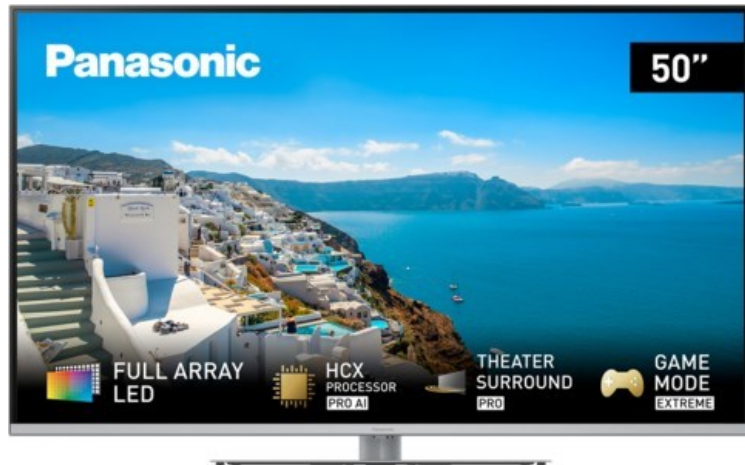

Fernseh-Service M. Reimers

Kompetent. Sympathisch. Nah.

Unsere persönliche Empfehlung für Sie:

Panasonic TX-50MXT966

Artikelnummer 17955

Produkt-Highlights

- 3.840 x 2.160 4K Ultra-HD Full Array LED-TV mit Backlight Dimming
- Multi HDR Ultimate (Dolby Vision IQ, HDR10+ Adaptive)
- Filmmaker Mode mit intelligentem Sensor
- HCX PRO AI Processor
- Smart TV mit Zugriff auf Apps & Online-Dienste
- Amazon Alexa integriert
- Theater Surround Pro & Dolby Atmos Sound
- Game Mode Extreme, Game Control Board, AMD FreeSync Premium, ALLM, VRR und HFR
- DVB-T2 /-C /-S2 / SATIP / DVB-IP Penta Tuner (Twin), 4x HDMI (HDMI 2.1, eARC auf HDMI 2), 3x USB, 2x CI+, Digitaler Audio-Ausgang (optisch), LAN, WLAN & Bluetooth integriert

Bildeigenschaften

- Auflösung: Ultra HD (4K)
- Hintergrundbeleuchtung: Full-LED

Ausstattung & Technik

- Bildschirmdiagonale: 126 cm
- Bildschirmdiagonale: 50"
- max. Auflösung (Horizontal): 3840

- max. Auflösung (Vertikal): 2160
- WLAN Ausstattung: WLAN integriert