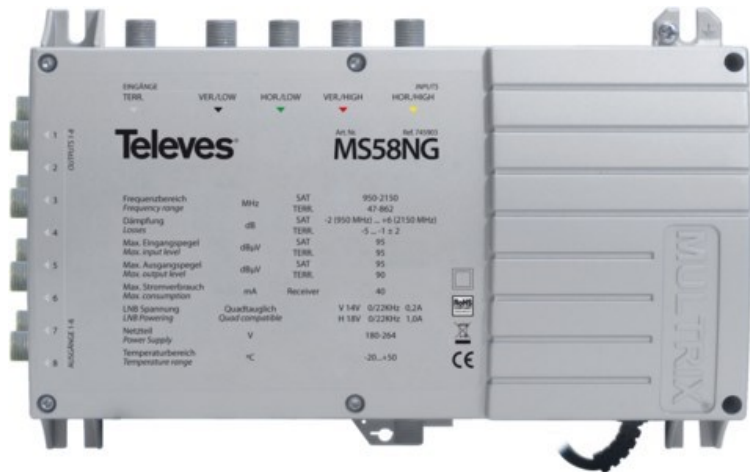

Fernseh Konanz

Kompetent. Sympathisch. Nah.

Unsere persönliche Empfehlung für Sie:

Televes 5 in 8 Guss-Multischalter MULTRIX

Artikelnummer 3707

Produkt-Highlights

- QUAD-tauglicher Multischalter
- 5 Eingänge (1x Terrestrisch und 4 Polaritäten eines Satelliten)
- 8 TN-Ausgängen und mit integriertem Netzteil (Einzelmultischalter)
- LNB Speisung durch das integrierte Netzteil
- Kompatibel zu Quad LNB
- Kompatibel mit anderen Multischalterfamilien von Televes
- Wand- oder Hutschiennenmontage
- Kurzschlussfest

Schnittstellen

- Anzahl Ausgänge: 8
- Anzahl SAT-Antennen Eingänge: 4
- Anzahl terrestrischer Antennen-Eingänge: 1

Ausstattung & Technik

- Frequenzgang-Untergrenze, SAT: 950 MHz

- Frequenzgang-Obergrenze, SAT: 2300 MHz
- Frequenzgang-Untergrenze, terrestrisch: 47 MHz
- Frequenzgang-Obergrenze, terrestrisch: 862 MHz
- Stromaufnahme pro Teilnehmer (mA): 40

Gehäuseeigenschaften

- Breite: 20,40 cm
- Höhe: 13 cm
- Tiefe: 5,70 cm

Händler-Kontaktdaten:

Fernseh Konanz
Melanchthonstr. 38
75015 Bretten
07252 2237
info@fernseh-konanz.de
www.iq-fernseh-konanz.de

Ihr Ansprechpartner: