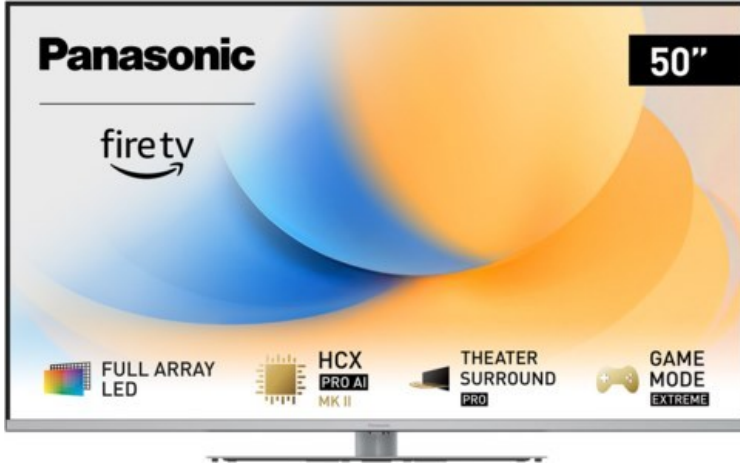

Fernseh Konanz

Kompetent. Sympathisch. Nah.

Unsere persönliche Empfehlung für Sie:

Panasonic TV-50W93AE6 | silber

Artikelnummer 18612

Produkt-Highlights

- Full-Array-LED-Hintergrundbeleuchtung mit Dimmung - Hoher Kontrast und Helligkeit, tiefes Schwarz
- HCX PRO AI Processor MK II - Hervorragende Bild- und Tonqualität dank KI-Optimierung und 144 Hz
- Theater Surround Pro - Premium-Heimkino-Sounderlebnis mit verschiedenen Klangmodi und Dolby Atmos®
- Game Mode Extreme - Perfektes Spielerlebnis mit Game Control Board, reduzierter Reaktionszeit, HDMI2.1 VRR/HFR/ALLM
- Multi HDR Ultimate - Unterstützt alle wichtigen HDR-Formate wie Dolby Vision IQ und HDR10+ Adaptive
- Panasonic Premium Fire TV - Intuitive Bedienbarkeit mit personalisierter Bedienung und Empfehlungen für Inhalte

Bildeigenschaften

- Auflösung: Ultra HD (4K)
- Hintergrundbeleuchtung: LED

Ausstattung & Technik

- Bildschirmdiagonale: 126 cm
- Bildschirmdiagonale: 50"
- max. Auflösung (Horizontal): 3840

- max. Auflösung (Vertikal): 2160
- Bildfrequenz: 120 Hz
- WLAN Ausstattung: WLAN integriert