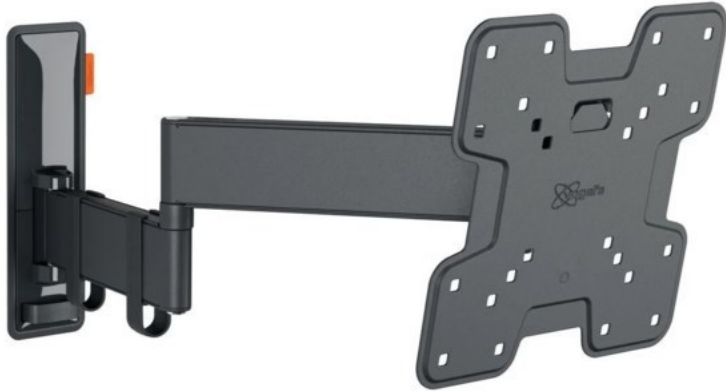

## Vogels TVM 3245 Full-Motion+ (19-43") | schwarz

Artikelnummer 16630

### Produkt-Highlights

- Vollbewegliche TV-Wandhalterung für 19-43" Flachbildfernseher
- VESA-Standard: 75mm x 75mm bis 200mm x 200mm
- Drehbar um bis zu 180°
- Neigbar um bis zu 20°
- Bis zu 15 kg (max.) Tragkraft
- Sanfte OneFinger-Bewegung
- Inklusive Kabelklemme: Führen Sie Ihre Kabel vom Fernseher zur Wand
- Konzipiert für den intensiven Gebrauch