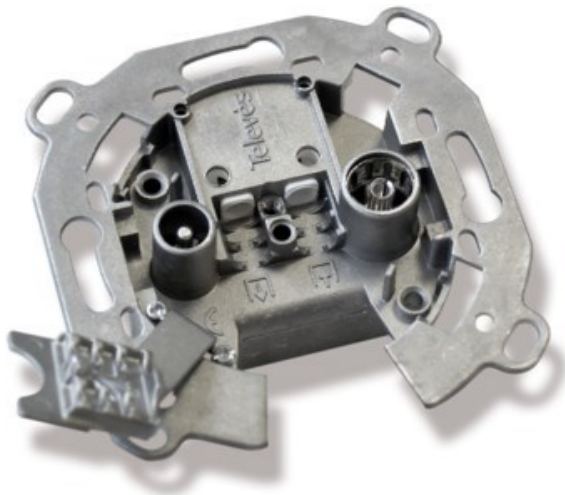

Unsere persönliche Empfehlung für Sie:

Televes UD2410ST Durchgangsdose

Artikelnummer 4572

Produkt-Highlights

- Innenleiter steckbar
- Für Innenleiter 0,65 mm bis 1,1 mm geeignet
- Sehr kleines Gehäuse
- Abgerundete Kanten an der Kabeleinführung
- Breitbandig 4-2400 MHz
- RK-tauglich
- DC-Durchlass
- UNI-Cable tauglich