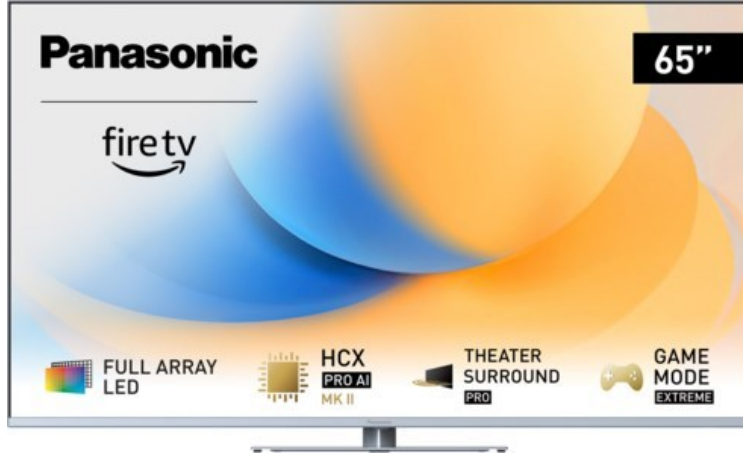

Fernseh Konanz

Kompetent. Sympathisch. Nah.

Unsere persönliche Empfehlung für Sie:

Panasonic TV-65W93AE6 | silber

Artikelnummer 18610

Produkt-Highlights

- Full-Array-LED-Hintergrundbeleuchtung mit Dimmung - Hoher Kontrast und Helligkeit, tiefes Schwarz
- HCX PRO AI Processor MK II - Hervorragende Bild- und Tonqualität dank KI-Optimierung und 144 Hz
- Theater Surround Pro - Premium-Heimkino-Sounderlebnis mit verschiedenen Klangmodi und Dolby Atmos®
- Game Mode Extreme - Perfektes Spielerlebnis mit Game Control Board, reduzierter Reaktionszeit, HDMI2.1 VRR/HFR/ALLM
- Multi HDR Ultimate - Unterstützt alle wichtigen HDR-Formate wie Dolby Vision IQ und HDR10+ Adaptive
- Panasonic Premium Fire TV - Intuitive Bedienbarkeit mit personalisierter Bedienung und Empfehlungen für Inhalte

Bildeigenschaften

- Auflösung: Ultra HD (4K)
- Hintergrundbeleuchtung: LED

Ausstattung & Technik

- Bildschirmdiagonale: 164 cm
- Bildschirmdiagonale: 65"
- max. Auflösung (Horizontal): 3840

- max. Auflösung (Vertikal): 2160
- Bildfrequenz: 120 Hz
- WLAN Ausstattung: WLAN integriert