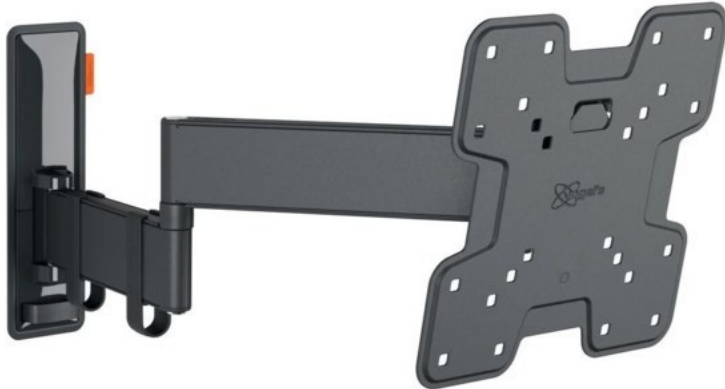

Fernseh Konanz

Kompetent. Sympathisch. Nah.

Unsere persönliche Empfehlung für Sie:

Vogels TVM 3245 Full-Motion+ (19-43") | schwarz

Artikelnummer 16630

Produkt-Highlights

- Vollbewegliche TV-Wandhalterung für 19-43" Flachbildfernseher
- VESA-Standard: 75mm x 75mm bis 200mm x 200mm
- Drehbar um bis zu 180°
- Neigbar um bis zu 20°
- Bis zu 15 kg (max.) Tragkraft
- Sanfte OneFinger-Bewegung
- Inklusive Kabelklemme: Führen Sie Ihre Kabel vom Fernseher zur Wand
- Konzipiert für den intensiven Gebrauch