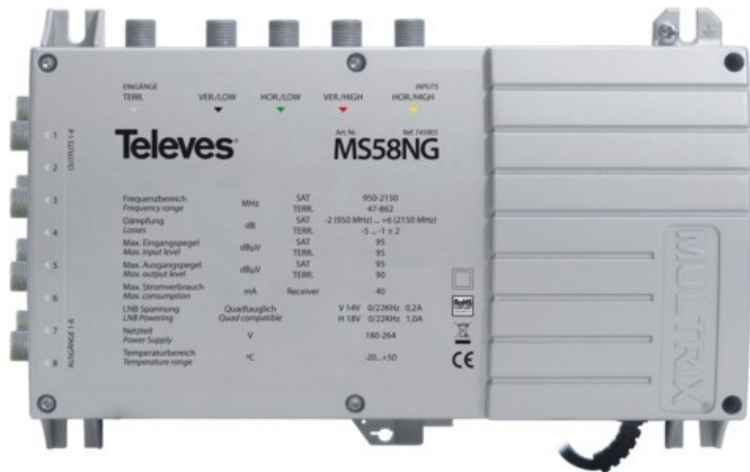

## Televes 5 in 8 Guss-Multischalter MULTRIX

Artikelnummer 3707

### Produkt-Highlights

- QUAD-tauglicher Multischalter
- 5 Eingänge (1x Terrestrisch und 4 Polaritäten eines Satelliten)
- 8 TN-Ausgängen und mit integriertem Netzteil (Einzelmultischalter)
- LNB Speisung durch das integrierte Netzteil
- Kompatibel zu Quad LNB
- Kompatibel mit anderen Multischalterfamilien von Televes
- Wand- oder Hutschiennenmontage
- Kurzschlussfest

### Gehäuseeigenschaften

- Breite: 20,40 cm
- Höhe: 13 cm
- Tiefe: 5,70 cm