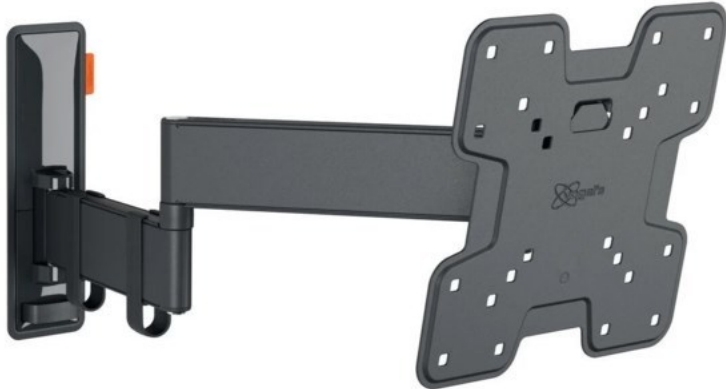

Fernseh Konanz

Kompetent. Sympathisch. Nah.

Unsere persönliche Empfehlung für Sie:

Vogels TVM 3245 Full-Motion+ (19-43") | schwarz

Artikelnummer 16630

Produkt-Highlights

- Vollbewegliche TV-Wandhalterung für 19-43" Flachbildfernseher
- VESA-Standard: 75mm x 75mm bis 200mm x 200mm
- Drehbar um bis zu 180°
- Neigbar um bis zu 20°
- Bis zu 15 kg (max.) Tragkraft
- Sanfte OneFinger-Bewegung
- Inklusive Kabelklemme: Führen Sie Ihre Kabel vom Fernseher zur Wand
- Konzipiert für den intensiven Gebrauch