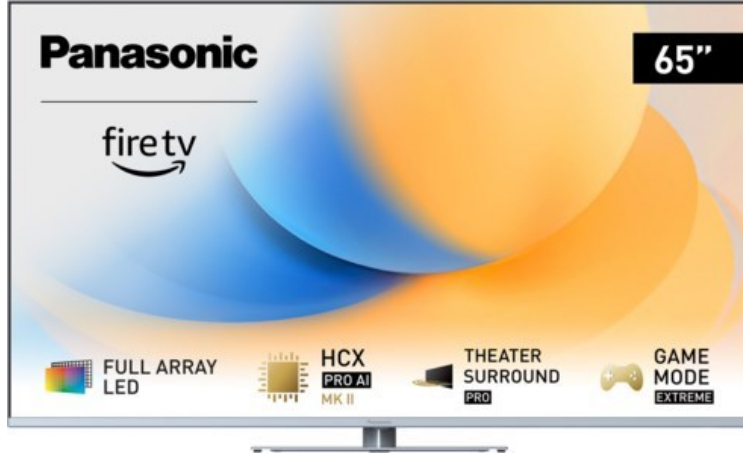

Fernseh Konanz

Kompetent. Sympathisch. Nah.

Unsere persönliche Empfehlung für Sie:

Panasonic TV-65W93AE6 | silber

Artikelnummer 18610

Produkt-Highlights

- Full-Array-LED-Hintergrundbeleuchtung mit Dimmung - Hoher Kontrast und Helligkeit, tiefes Schwarz
- HCX PRO AI Processor MK II - Hervorragende Bild- und Tonqualität dank KI-Optimierung und 144 Hz
- Theater Surround Pro - Premium-Heimkino-Sounderlebnis mit verschiedenen Klangmodi und Dolby Atmos®
- Game Mode Extreme - Perfektes Spielerlebnis mit Game Control Board, reduzierter Reaktionszeit, HDMI2.1 VRR/HFR/ALLM
- Multi HDR Ultimate - Unterstützt alle wichtigen HDR-Formate wie Dolby Vision IQ und HDR10+ Adaptive
- Panasonic Premium Fire TV - Intuitive Bedienbarkeit mit personalisierter Bedienung und Empfehlungen für Inhalte

Bildeigenschaften

- Auflösung: Ultra HD (4K)
- Hintergrundbeleuchtung: LED

Ausstattung & Technik

- Bildschirmdiagonale: 164 cm
- Bildschirmdiagonale: 65"
- max. Auflösung (Horizontal): 3840

- max. Auflösung (Vertikal): 2160
- Bildfrequenz: 120 Hz
- WLAN Ausstattung: WLAN integriert