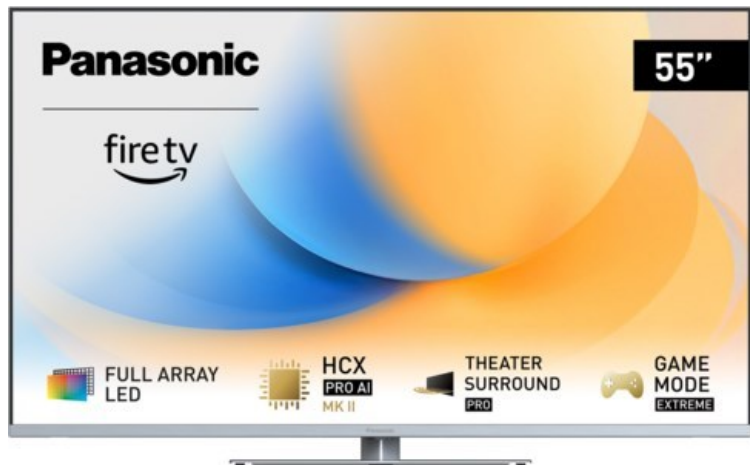

Fernseh Konanz

Kompetent. Sympathisch. Nah.

Unsere persönliche Empfehlung für Sie:

Panasonic TV-55W93AE6 | silber

Artikelnummer 18611

Produkt-Highlights

- Full-Array-LED-Hintergrundbeleuchtung mit Dimmung - Hoher Kontrast und Helligkeit, tiefes Schwarz
- HCX PRO AI Processor MK II - Hervorragende Bild- und Tonqualität dank KI-Optimierung und 144 Hz
- Theater Surround Pro - Premium-Heimkino-Sounderlebnis mit verschiedenen Klangmodi und Dolby Atmos®
- Game Mode Extreme - Perfektes Spielerlebnis mit Game Control Board, reduzierter Reaktionszeit, HDMI2.1 VRR/HFR/ALLM
- Multi HDR Ultimate - Unterstützt alle wichtigen HDR-Formate wie Dolby Vision IQ und HDR10+ Adaptive
- Panasonic Premium Fire TV - Intuitive Bedienbarkeit mit personalisierter Bedienung und Empfehlungen für Inhalte

Bildeigenschaften

- Auflösung: Ultra HD (4K)
- Hintergrundbeleuchtung: LED

Ausstattung & Technik

- Bildschirmdiagonale: 139 cm
- Bildschirmdiagonale: 55"
- max. Auflösung (Horizontal): 3840

- max. Auflösung (Vertikal): 2160
- Bildfrequenz: 120 Hz
- WLAN Ausstattung: WLAN integriert