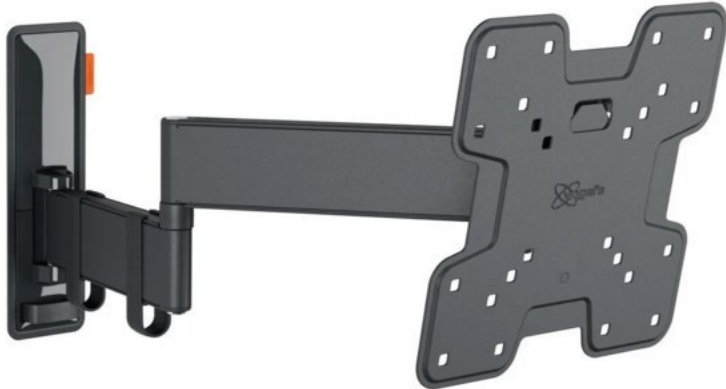

## Vogels TVM 3245 Full-Motion+ (19-43") | schwarz

Artikelnummer 16630

### Produkt-Highlights

- Vollbewegliche TV-Wandhalterung für 19-43" Flachbildfernseher
- VESA-Standard: 75mm x 75mm bis 200mm x 200mm
- Drehbar um bis zu 180°
- Neigbar um bis zu 20°
- Bis zu 15 kg (max.) Tragkraft
- Sanfte OneFinger-Bewegung
- Inklusive Kabelklemme: Führen Sie Ihre Kabel vom Fernseher zur Wand
- Konzipiert für den intensiven Gebrauch