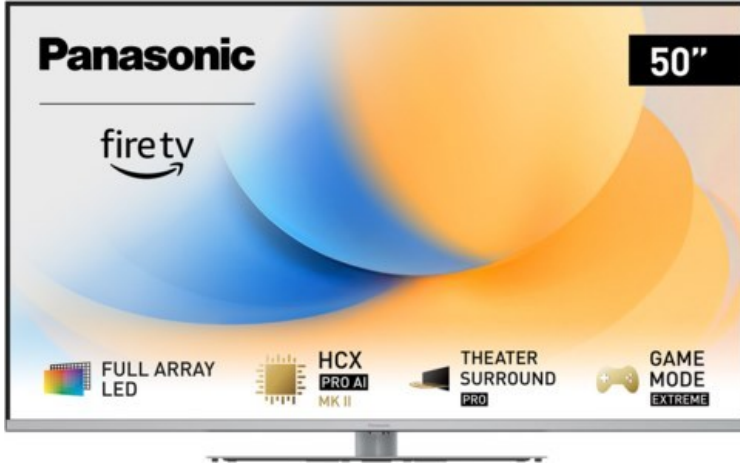

Fernseh Konanz

Kompetent. Sympathisch. Nah.

Unsere persönliche Empfehlung für Sie:

Panasonic TV-50W93AE6 | silber

Artikelnummer 18612

Produkt-Highlights

- Full-Array-LED-Hintergrundbeleuchtung mit Dimmung - Hoher Kontrast und Helligkeit, tiefes Schwarz
- HCX PRO AI Processor MK II - Hervorragende Bild- und Tonqualität dank KI-Optimierung und 144 Hz
- Theater Surround Pro - Premium-Heimkino-Sounderlebnis mit verschiedenen Klangmodi und Dolby Atmos®
- Game Mode Extreme - Perfektes Spielerlebnis mit Game Control Board, reduzierter Reaktionszeit, HDMI2.1 VRR/HFR/ALLM
- Multi HDR Ultimate - Unterstützt alle wichtigen HDR-Formate wie Dolby Vision IQ und HDR10+ Adaptive
- Panasonic Premium Fire TV - Intuitive Bedienbarkeit mit personalisierter Bedienung und Empfehlungen für Inhalte

Bildeigenschaften

- Auflösung: Ultra HD (4K)
- Hintergrundbeleuchtung: LED

Ausstattung & Technik

- Bildschirmdiagonale: 126 cm
- Bildschirmdiagonale: 50"
- max. Auflösung (Horizontal): 3840

- max. Auflösung (Vertikal): 2160
- Bildfrequenz: 120 Hz
- WLAN Ausstattung: WLAN integriert