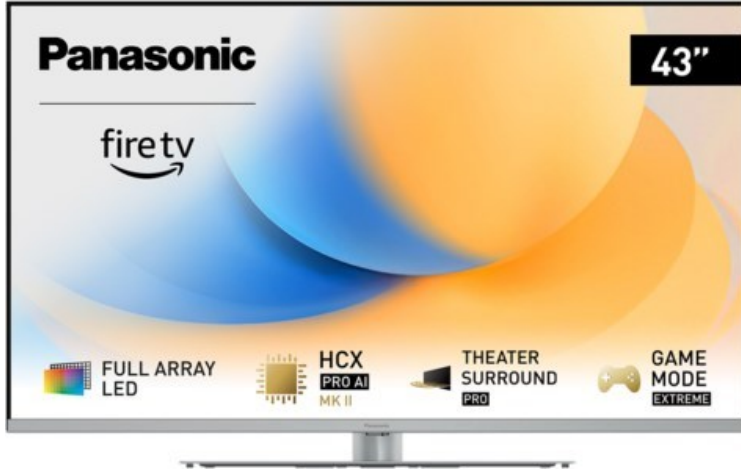

Fernseh Konanz

Kompetent. Sympathisch. Nah.

Unsere persönliche Empfehlung für Sie:

Panasonic TV-43W93AE6 | silber

Artikelnummer 18613

Produkt-Highlights

- Full-Array-LED-Hintergrundbeleuchtung mit Dimmung - Hoher Kontrast und Helligkeit, tiefes Schwarz
- HCX PRO AI Processor MK II - Hervorragende Bild- und Tonqualität dank KI-Optimierung und 144 Hz
- Theater Surround Pro - Premium-Heimkino-Sounderlebnis mit verschiedenen Klangmodi und Dolby Atmos®
- Game Mode Extreme - Perfektes Spielerlebnis mit Game Control Board, reduzierter Reaktionszeit, HDMI2.1 VRR/HFR/ALLM
- Multi HDR Ultimate - Unterstützt alle wichtigen HDR-Formate wie Dolby Vision IQ und HDR10+ Adaptive
- Panasonic Premium Fire TV - Intuitive Bedienbarkeit mit personalisierter Bedienung und Empfehlungen für Inhalte

Bildeigenschaften

- Auflösung: Ultra HD (4K)
- Hintergrundbeleuchtung: LED

Ausstattung & Technik

- Bildschirmdiagonale: 108 cm
- Bildschirmdiagonale: 43"
- max. Auflösung (Horizontal): 3840

- max. Auflösung (Vertikal): 2160
- Bildfrequenz: 120 Hz
- WLAN Ausstattung: WLAN integriert