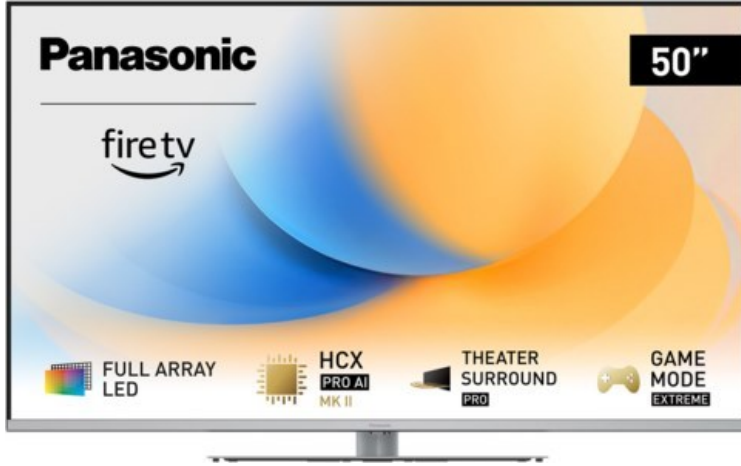

Fernseh Konanz

Kompetent. Sympathisch. Nah.

Unsere persönliche Empfehlung für Sie:

Panasonic TV-50W93AE6 | silber

Artikelnummer 18612

Produkt-Highlights

- Full-Array-LED-Hintergrundbeleuchtung mit Dimmung - Hoher Kontrast und Helligkeit, tiefes Schwarz
- HCX PRO AI Processor MK II - Hervorragende Bild- und Tonqualität dank KI-Optimierung und 144 Hz
- Theater Surround Pro - Premium-Heimkino-Sounderlebnis mit verschiedenen Klangmodi und Dolby Atmos®
- Game Mode Extreme - Perfektes Spielerlebnis mit Game Control Board, reduzierter Reaktionszeit, HDMI2.1 VRR/HFR/ALLM
- Multi HDR Ultimate - Unterstützt alle wichtigen HDR-Formate wie Dolby Vision IQ und HDR10+ Adaptive
- Panasonic Premium Fire TV - Intuitive Bedienbarkeit mit personalisierter Bedienung und Empfehlungen für Inhalte

Bildeigenschaften

- Auflösung: Ultra HD (4K)
- Hintergrundbeleuchtung: LED

Ausstattung & Technik

- Bildschirmdiagonale: 126 cm
- Bildschirmdiagonale: 50"
- max. Auflösung (Horizontal): 3840

- max. Auflösung (Vertikal): 2160
- Bildfrequenz: 120 Hz
- WLAN Ausstattung: WLAN integriert