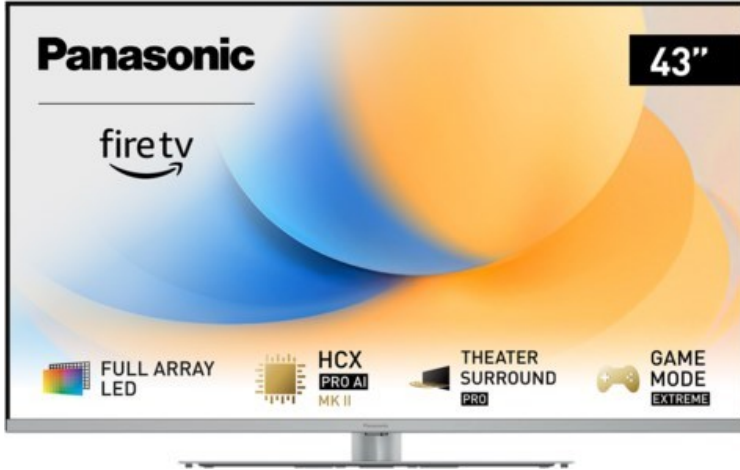

## Panasonic TV-43W93AE6 | silber

Artikelnummer 18613

### Produkt-Highlights

- Full-Array-LED-Hintergrundbeleuchtung mit Dimmung - Hoher Kontrast und Helligkeit, tiefes Schwarz
- HCX PRO AI Processor MK II - Hervorragende Bild- und Tonqualität dank KI-Optimierung und 144 Hz
- Theater Surround Pro - Premium-Heimkino-Sounderlebnis mit verschiedenen Klangmodi und Dolby Atmos®
- Game Mode Extreme - Perfektes Spielerlebnis mit Game Control Board, reduzierter Reaktionszeit, HDMI2.1 VRR/HFR/ALLM
- Multi HDR Ultimate - Unterstützt alle wichtigen HDR-Formate wie Dolby Vision IQ und HDR10+ Adaptive
- Panasonic Premium Fire TV - Intuitive Bedienbarkeit mit personalisierter Bedienung und Empfehlungen für Inhalte

### Bildeigenschaften

- Auflösung: Ultra HD (4K)
- Hintergrundbeleuchtung: LED

### Ausstattung & Technik

- Bildschirmdiagonale: 108 cm
- Bildschirmdiagonale: 43"
- max. Auflösung (Horizontal): 3840

- max. Auflösung (Vertikal): 2160
- Bildfrequenz: 120 Hz
- WLAN Ausstattung: WLAN integriert