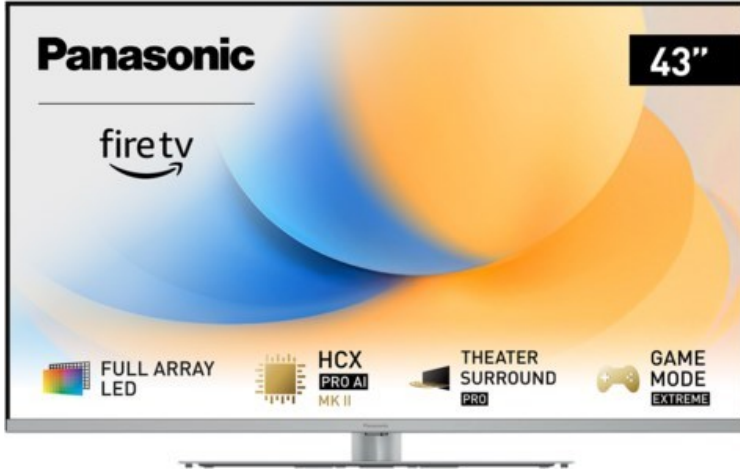

Fernseh Konanz

Kompetent. Sympathisch. Nah.

Unsere persönliche Empfehlung für Sie:

Panasonic TV-43W93AE6 | silber

Artikelnummer 18613

Produkt-Highlights

- Full-Array-LED-Hintergrundbeleuchtung mit Dimmung - Hoher Kontrast und Helligkeit, tiefes Schwarz
- HCX PRO AI Processor MK II - Hervorragende Bild- und Tonqualität dank KI-Optimierung und 144 Hz
- Theater Surround Pro - Premium-Heimkino-Sounderlebnis mit verschiedenen Klangmodi und Dolby Atmos®
- Game Mode Extreme - Perfektes Spielerlebnis mit Game Control Board, reduzierter Reaktionszeit, HDMI2.1 VRR/HFR/ALLM
- Multi HDR Ultimate - Unterstützt alle wichtigen HDR-Formate wie Dolby Vision IQ und HDR10+ Adaptive
- Panasonic Premium Fire TV - Intuitive Bedienbarkeit mit personalisierter Bedienung und Empfehlungen für Inhalte

Bildeigenschaften

- Auflösung: Ultra HD (4K)
- Hintergrundbeleuchtung: LED

Ausstattung & Technik

- Bildschirmdiagonale: 108 cm
- Bildschirmdiagonale: 43"
- max. Auflösung (Horizontal): 3840

- max. Auflösung (Vertikal): 2160
- Bildfrequenz: 120 Hz
- WLAN Ausstattung: WLAN integriert