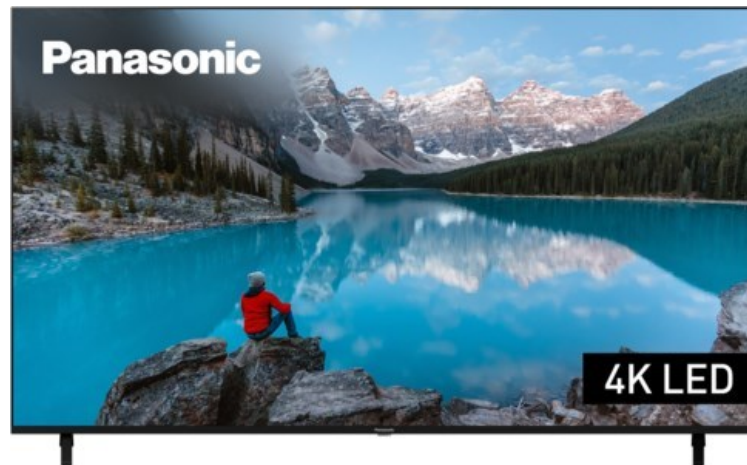

Panasonic TX-75MXT886

Artikelnummer 17957

Produkt-Highlights

- 3.840 x 2.160 4K Ultra-HD LED-TV
- Dolby Vision, HDR10+ Adaptive
- Filmmaker Mode mit intelligentem Sensor
- HCX Processor
- Fire TV mit Zugriff auf Apps & Online-Dienste
- Amazon Alexa integriert
- Surround Sound & Dolby Atmos
- Game Mode, ALLM (Auto Low Latency Mode)
- DVB-T2 /-C /-S2 Triple Tuner, 4x HDMI (eARC auf HDMI 4), 2x USB, CI+, Digitaler Audio-Ausgang (optisch), LAN, WLAN & Bluetooth integriert

Bildeigenschaften

- Auflösung: Ultra HD (4K)
- Hintergrundbeleuchtung: LED

Ausstattung & Technik

- Bildschirmdiagonale: 189 cm
- Bildschirmdiagonale: 75"

- max. Auflösung (Horizontal): 3840
- max. Auflösung (Vertikal): 2160
- WLAN Ausstattung: WLAN integriert