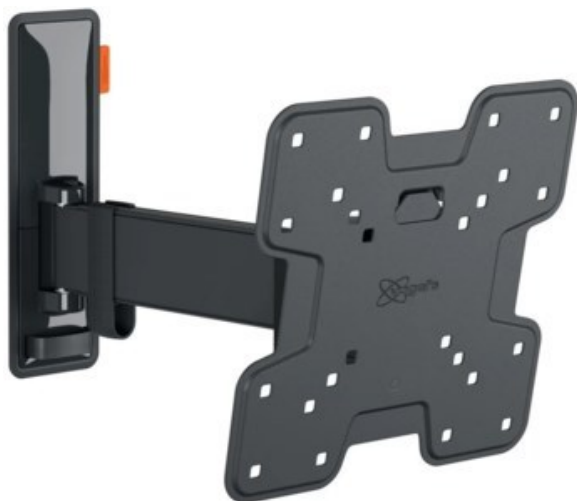

### Vogels TVM 3225 Full-Motion (19-43") | schwarz

Artikelnummer 16629

#### Produkt-Highlights

- Vollbewegliche TV-Wandhalterung für 19-43" Flachbildfernseher
- VESA-Standard: 75mm x 75mm bis 200mm x 200mm
- Drehbar um bis zu 120°
- Neigbar um bis zu 20°
- Bis zu 15 kg (max.) Tragkraft
- Sanfte OneFinger-Bewegung
- Inklusive Kabelklemme: Führen Sie Ihre Kabel vom Fernseher zur Wand
- Konzipiert für den intensiven Gebrauch