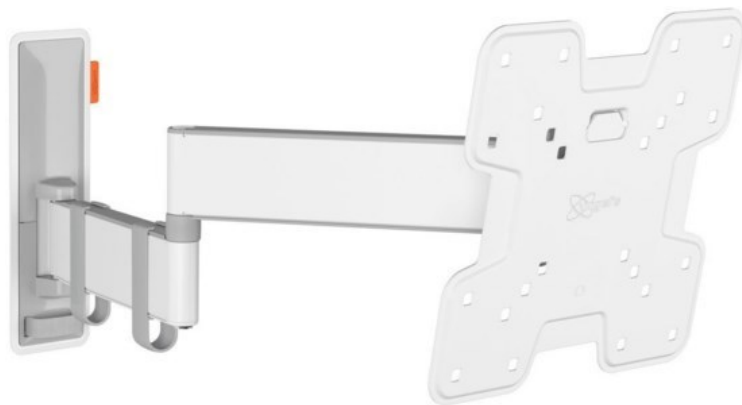

### Vogels TVM 3245 Full-Motion+ (19-43") | weiss

Artikelnummer 16631

#### Produkt-Highlights

- Vollbewegliche TV-Wandhalterung für 19-43" Flachbildfernseher
- VESA-Standard: 75mm x 75mm bis 200mm x 200mm
- Drehbar um bis zu 180°
- Neigbar um bis zu 20°
- Bis zu 15 kg (max.) Tragkraft
- Sanfte OneFinger-Bewegung
- Inklusive Kabelklemme: Führen Sie Ihre Kabel vom Fernseher zur Wand
- Konzipiert für den intensiven Gebrauch