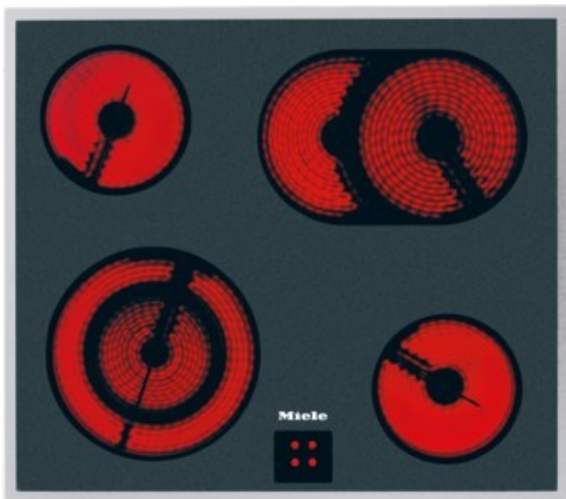

### Miele KM 6003 LPT | edelstahl

Artikelnummer 13324

#### Produkt-Highlights

- Ansprechendes Design - 574 mm breit mit umlaufendem Rahmen
- Besonders flexibel - 4 Kochzonen inkl. 1 Bräter- und 1 Vario-Zone
- Sicher - Restwärmeanzeige für jede Kochzone

#### Produkttyp

- Produkttyp: Einbau-Glaskeramikfeld

#### Gehäuseeigenschaften

- Breite: 57,40 cm
- Tiefe: 51,40 cm

- Gewicht: 7,60 kg
- Farbe: edelstahl