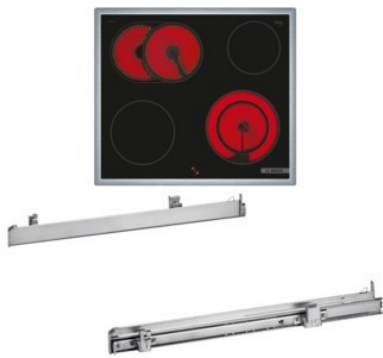

Bosch HND671OS63 | schwarz + edelstahl

Artikelnummer 18745

A+

Produkt-Highlights

- **Weißer LCD-Display-Steuerung:** einfach zu bedienen durch direkten Zugriff auf Zusatzfunktionen, Temperaturempfehlung und Temperaturanzeige
- **3D-Heißluft:** gleichmäßige Hitze für perfekte Ergebnisse auf bis zu drei Ebenen
- **Versenkknobel:** für eine leicht zu reinigende Front und ein elegantes Design
- **Pyrolyse-Selbstreinigung:** Reinigt den Backofen automatisch. Du entfernst nur noch die Asche
- **Bedienfeld am Herd:** Einfache Bedienung des Kochfeldes durch die Bedienelemente des Herdes
- **Bräterzone:** extra zuschaltbare Kochzone für großes Bratgeschirr wie Bräter und Fischtöpfe
- **Die 21 cm Kochzone:** erweiterbare Kochzone
- **Umlaufender Rahmen:** der flache, umlaufende Edelstahlrahmen ist ideal für die Einpassung in einen vorhandenen Arbeitsplattenausschnitt geeignet
- Inkl. HEZ538000: 1-fach Teleskopauszug, ebenenunabhängig

Produkttyp

- Produkttyp: Einbaugeräte Set
- Kombinationsart: Einbauherd + Glaskeramikfeld

Energieeffizienz / Verbrauchswerte

- Energieeffizienzklasse: A+
- Energieeffizienzspektrum: Spektrum [A+++ bis D]
- Energieverbrauch bei Heißluft/Umluft: 0,69 kWh
- Energieverbrauch konventionell: 0,94 kWh
- Innenraum-Volumen: 71 l
- Backrohrvolumen: Large

- Anzahl der Garräume: 1
- Wärmequelle: Elektro

Ausstattung & Technik

- max. Temperatur: 275 °C
- Teleskopauszug
- Elektronik Uhr

Gehäuseeigenschaften

- versenkbare Schalter
- Breite (Kochfeld): 58,30 cm

- Höhe (Kochfeld): 4,30 cm
- Tiefe (Kochfeld): 51,30 cm
- Gewicht (Kochfeld): 7,46 kg
- Breite (Backofen): 59,40 cm
- Höhe (Backofen): 59,50 cm
- Tiefe (Backofen): 54,80 cm
- Gewicht (Backofen): 36 kg
- Farbe: schwarz