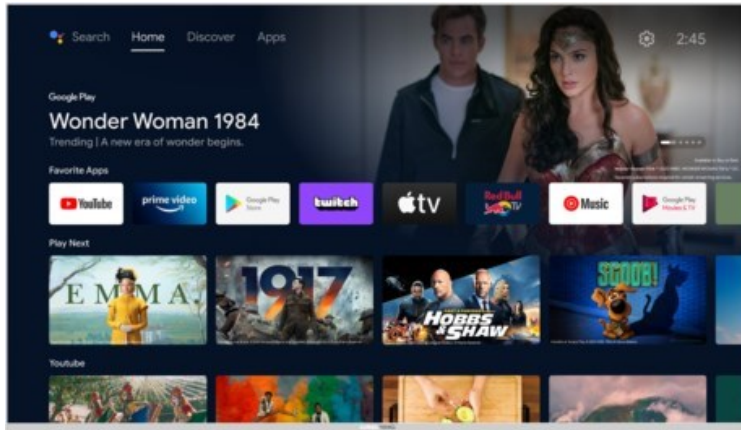

Grundig 40 CFA 6390 Zürich | silber

Artikelnummer 18053

Produkt-Highlights

- 1.920 x 1.080 Full-HD LED-TV
- DVB-T2 HD /-C /-S2 Triple Tuner
- 600 Hz PPR (Picture Perfection Rate)
- Android TV mit Zugriff auf Google Play Store Inhalte & Streaming Dienste
- Chromecast built-in
- Magic Fidelity Soundtechnologie
- USB-Recording (PVR) & Time-Shift
- Wiedergabe von Medien-Dateien über USB Eingang
- 2x HDMI, 1x USB, CI+, Digitaler Audio-Ausgang (optisch), Kopfhörer-Ausgang, LAN, WLAN & Bluetooth integriert

Bildeigenschaften

- Auflösung: Full HD
- Hintergrundbeleuchtung: LED
- HDR Wiedergabe

Ausstattung & Technik

- Bildschirmdiagonale: 100 cm
- Bildschirmdiagonale: 40"

- max. Auflösung (Horizontal): 1920
- max. Auflösung (Vertikal): 1080
- WLAN Ausstattung: WLAN integriert

Multimedia/Empfang

- Tuner: DVB-T2 Tuner, DVB-C Tuner, DVB-S2 Tuner
- USB-Aufnahme Funktion
- TimeShift
- USB-Medienwiedergabe
- Smart-TV: Online Videodienste, Online Apps erhältlich

Bedienung

- steuerbar über Smartphone/Tablet