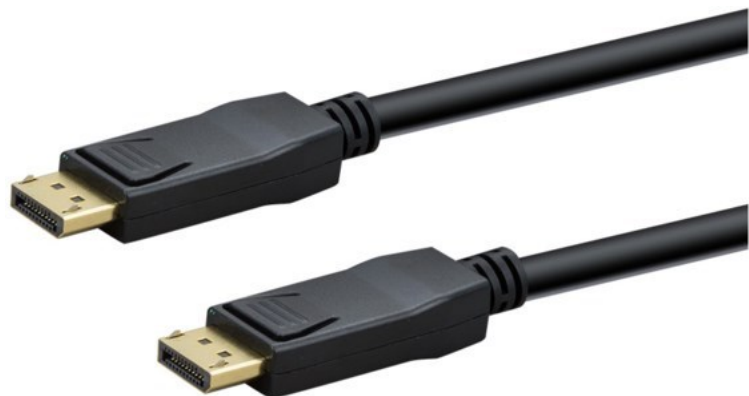

e+p DP 402/1 DisplayPort Kabel (1m) | schwarz

Artikelnummer 18424

Produkt-Highlights

- DisplayPort Stecker + DisplayPort Stecker
- Auflösungen bis 8K x 4K bei 60Hz, 4K x 2K bei 120Hz
- Dynamische hohe Kontrastraten (dynamic HDR)
- Reihenschaltung von Monitoren (Daisy Chain)
- Kopierschutz HDCP 2.2
- Vergoldete Kontakte
- 1 m Kabellänge