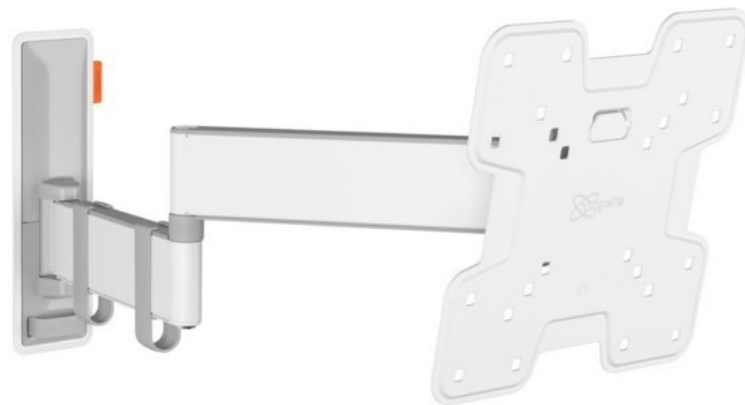

Vogels TVM 3245 Full-Motion+ (19-43") | weiss

Artikelnummer 16631

Produkt-Highlights

- Vollbewegliche TV-Wandhalterung für 19-43" Flachbildfernseher
- VESA-Standard: 75mm x 75mm bis 200mm x 200mm
- Drehbar um bis zu 180°
- Neigbar um bis zu 20°
- Bis zu 15 kg (max.) Tragkraft
- Sanfte OneFinger-Bewegung
- Inklusive Kabelklemme: Führen Sie Ihre Kabel vom Fernseher zur Wand
- Konzipiert für den intensiven Gebrauch