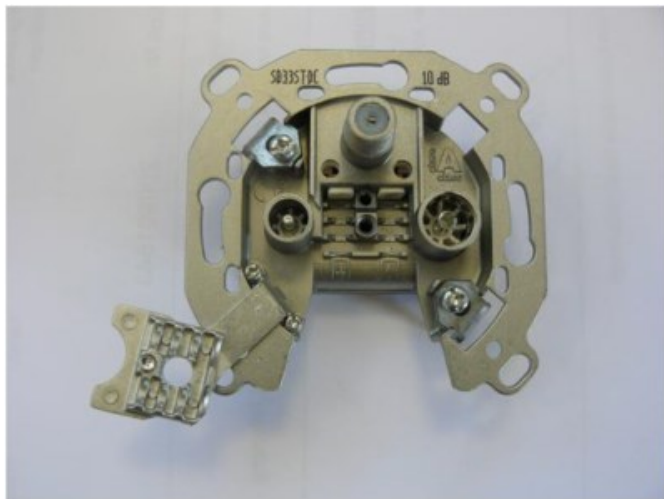

### Televes SD33ST-DC 3-fach Durchgangsdose

Artikelnummer 9213

#### Produkt-Highlights

- Innenleiter steckbar - sehr schnelle Montage
- Für Innenleiter 0,65 mm bis 1,1 mm geeignet
- Sehr kleines Gehäuse
- Abgerundete Kanten an der Kabeleinführung
- Breitbandig 4-2400 MHz
- Rückkanaltauglich
- DC-Durchlass (IEC-Buchse/F-Anschluss)
- UNI-Cable tauglich